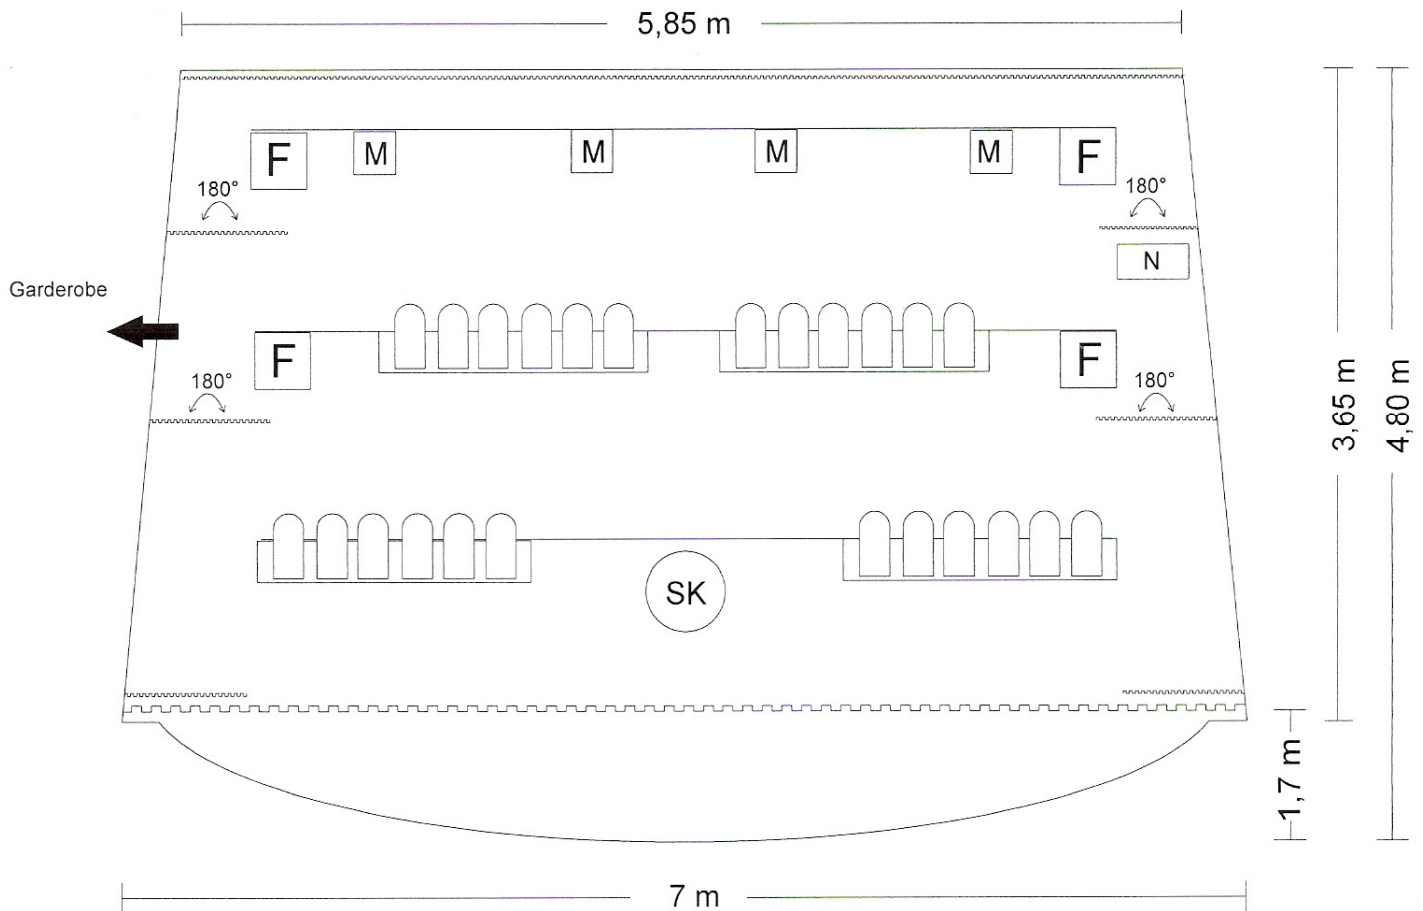

# Bühnen und Beleuchtungsplan Bünde

Nicht maßstabgetreu

## Legende

-  Verfolger
-  Stufenlinse
-  PAR 64
-  Farbwechsler
-  Moving Head
-  Nebel
-  Schals, Rückvorhang und Backdrop
-  Spiegelkugel
-  Garderobe