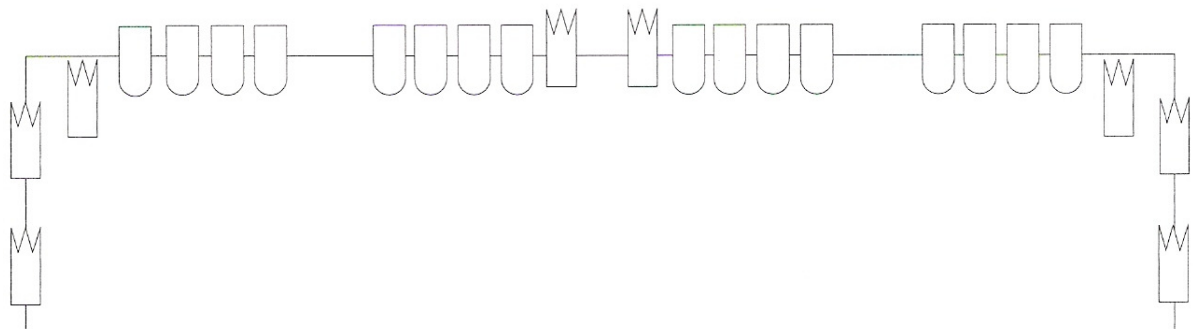

# Bühnen und Beleuchtungsplan Bünde

Nicht maßstabgetreu

## Legende

-  Verfolger
-  Stufenlinse
-  PAR 64
-  Farbwechsler
-  Moving Head
-  Nebel
-  Schals, Rückvorhang und Backdrop
-  Spiegelkugel
-  Garderobe